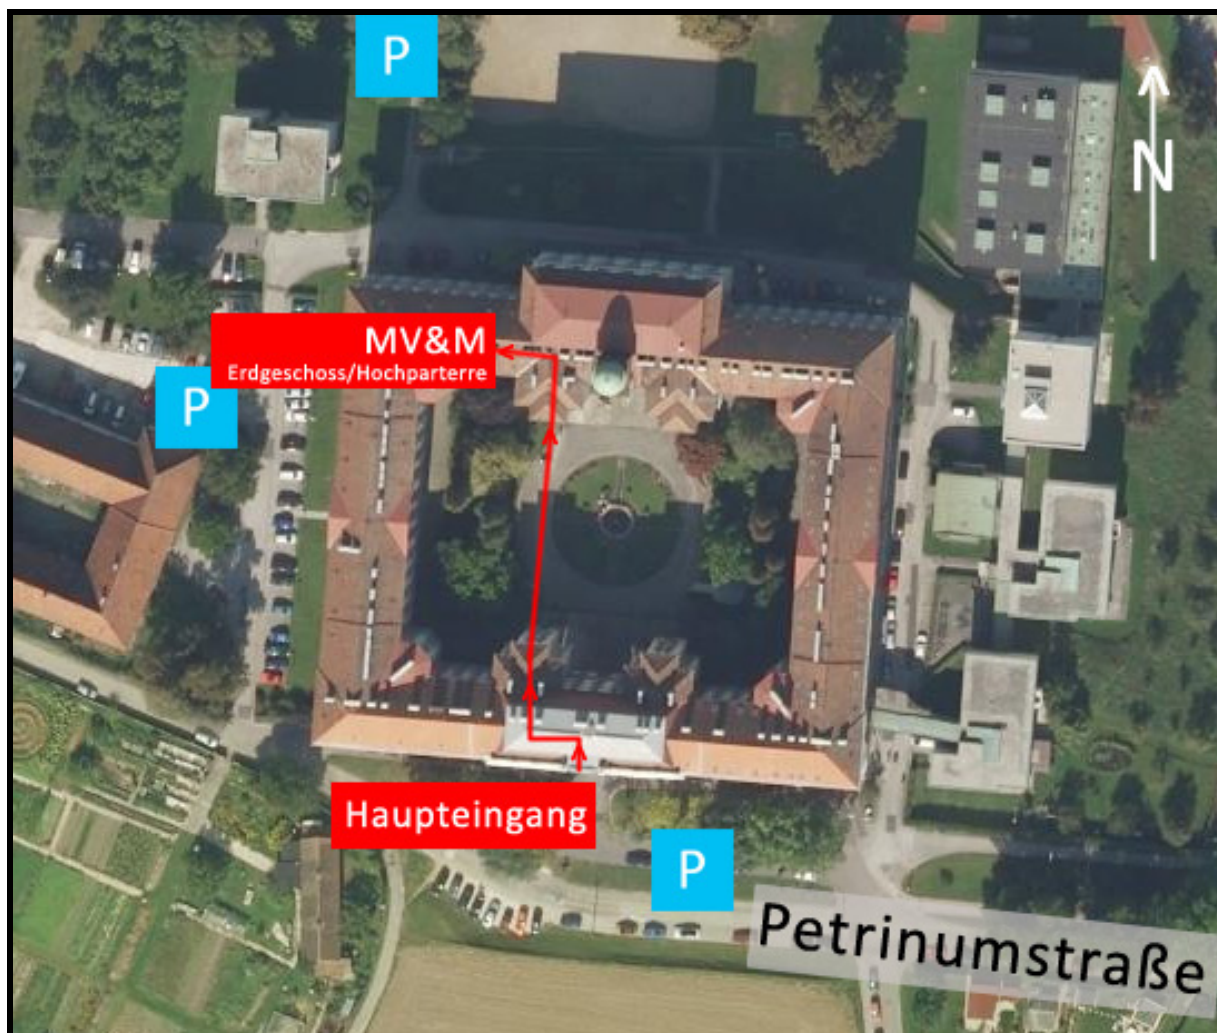

## Lageplan / Gebäudeplan MV&M

**Adresse:**

MV&M Multivisionssysteme und Medien  
Petrinumstraße 12  
A-4040 Linz  
Tel: +43.732.739944-0

**Parkmöglichkeiten:**

P vor dem Gebäude (straßenseitig), P seitlich vom Gebäude (links, Zufahrt WEST), P hinter dem Gebäude (Zufahrt links vom Gebäude)

**Zugang zu MV&M:**

Haupteingang (straßenseitig), links ins Stiegenhaus, von dort direkt durch den Innenhof, auf der anderen Seite wieder ins Gebäude, im Hochparterre (EG) links (direkt neben dem Buffet)